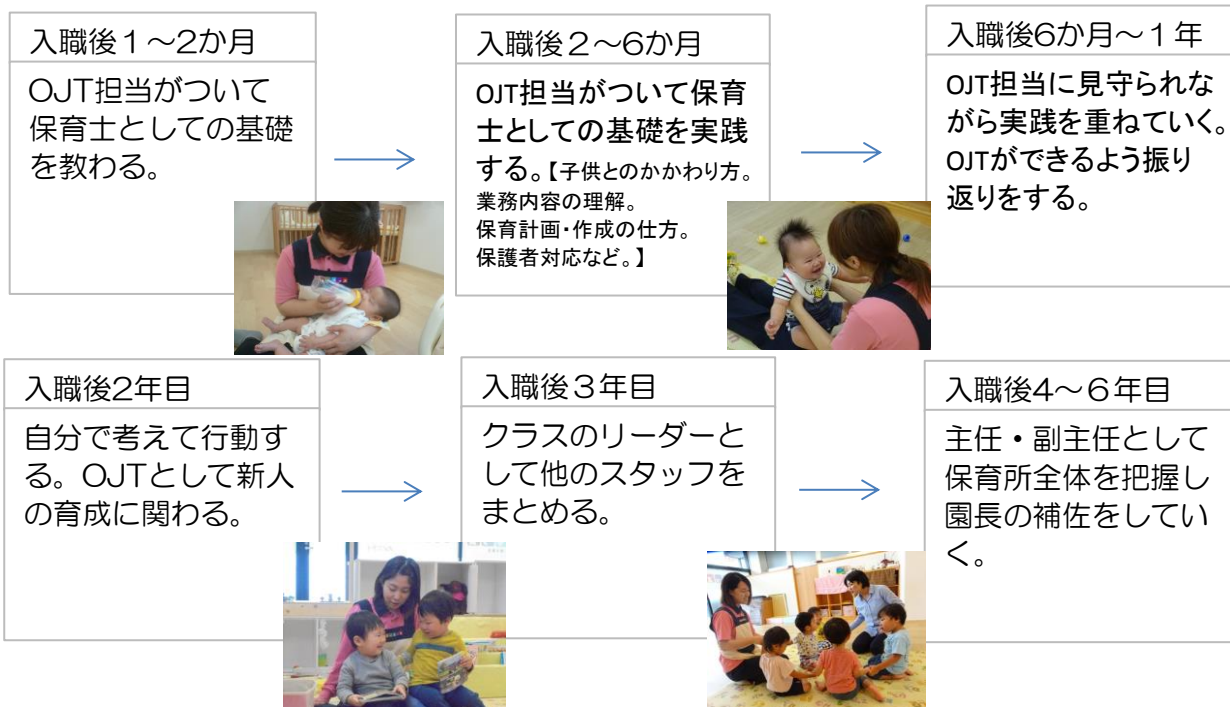

### ○事業所概要・理念・方針等

山形市、酒田市、鶴岡市に6施設を運営しています。  
認可保育園2か所（山形市）、小規模保育園1か所（鶴岡市）、企業主導型2か所（山形市・酒田市）、病児・病後児保育室1か所（山形市）。

★2020年4月1日鶴岡市に小規模保育園が新規開所予定です★

●保育理念は、「おもいっきり遊ぶ。おもいっきり学ぶ。」遊びから始まる様々な活動を通して、「自分」というカラーを見つけていく。心と身体の成長を促し、「やさしく、つよく生き抜くを育むこと。それが私たちのテーマです。

### ○先輩職員・事業主からのメッセージ(仕事・職場の魅力、求める人物等)

20代から60代までの幅広い職員体制で、出産・子育て・介護等の家庭をもちながら、お互い様の気持ちを大事にし、協力して保育の仕事をしています。  
職員一人ひとりの思いを大事にしながら、なんでも話ができる雰囲気の中で「いきいき・わくわく」する保育を一緒に楽しみませんか。お気軽に見学にいらしてください。子どもが大好きな方、お待ちしております。